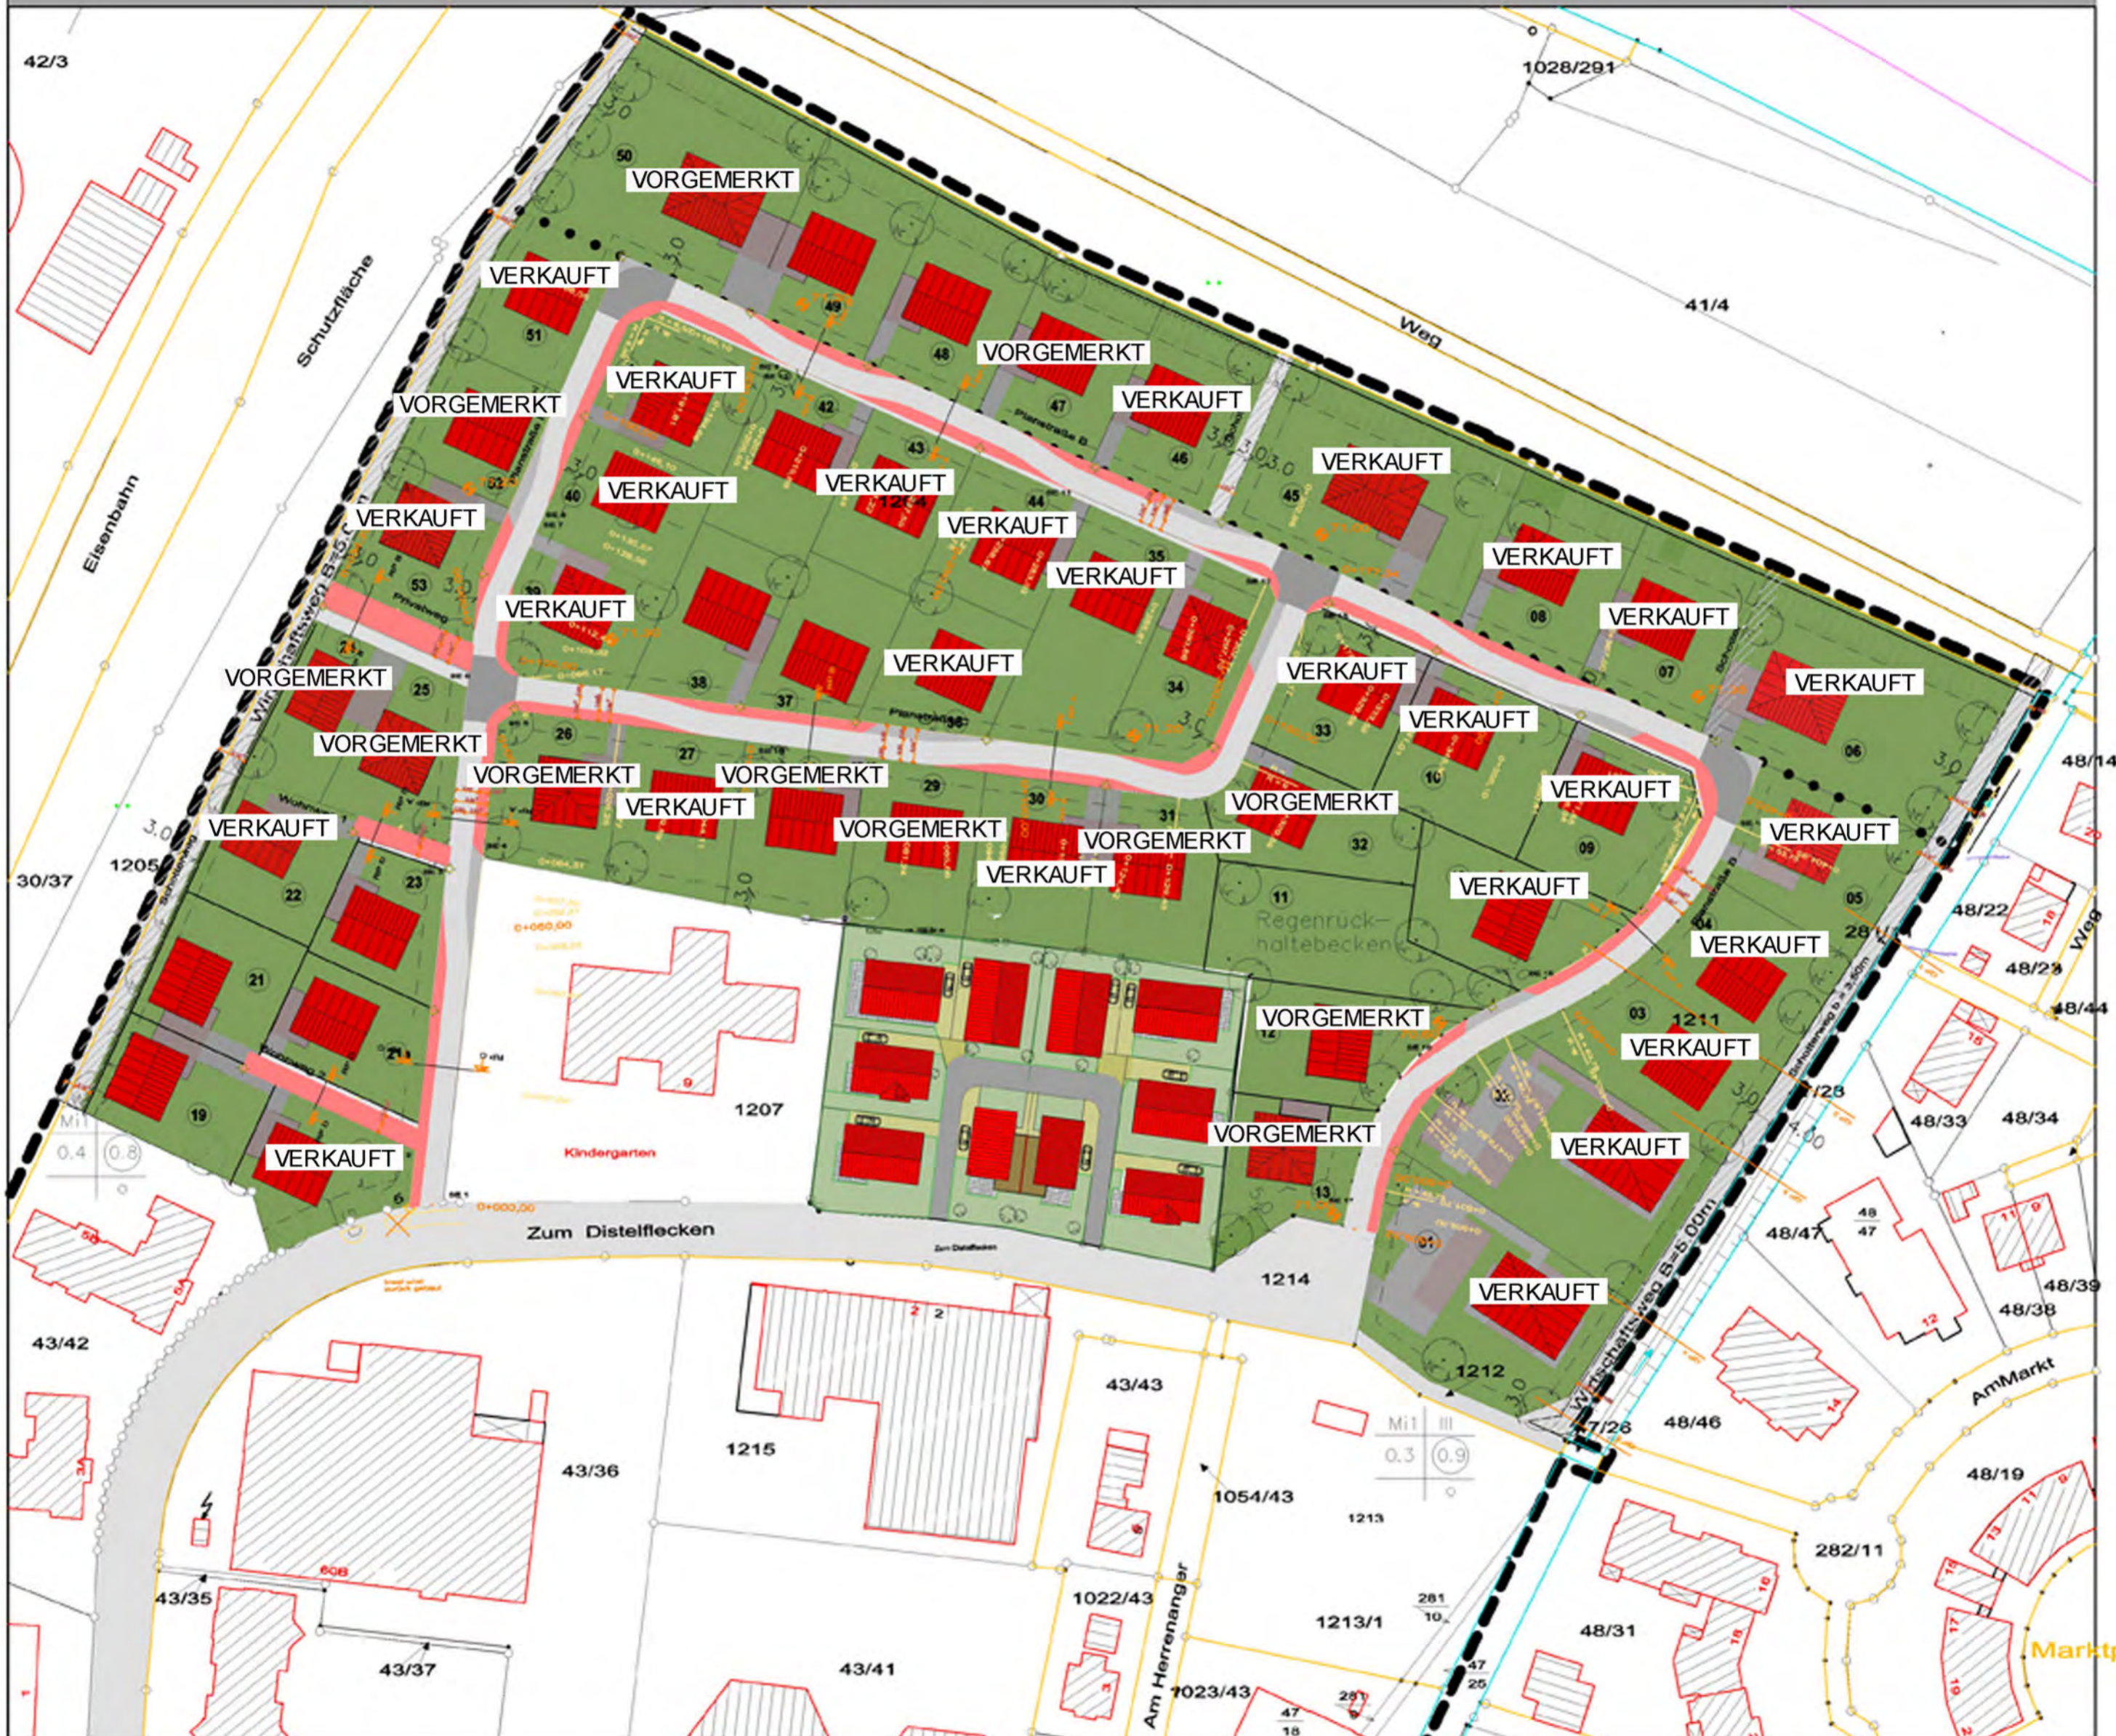

# NEUBAUGEBIET "ZUM DISTELFLECKEN"

M. 1:1000